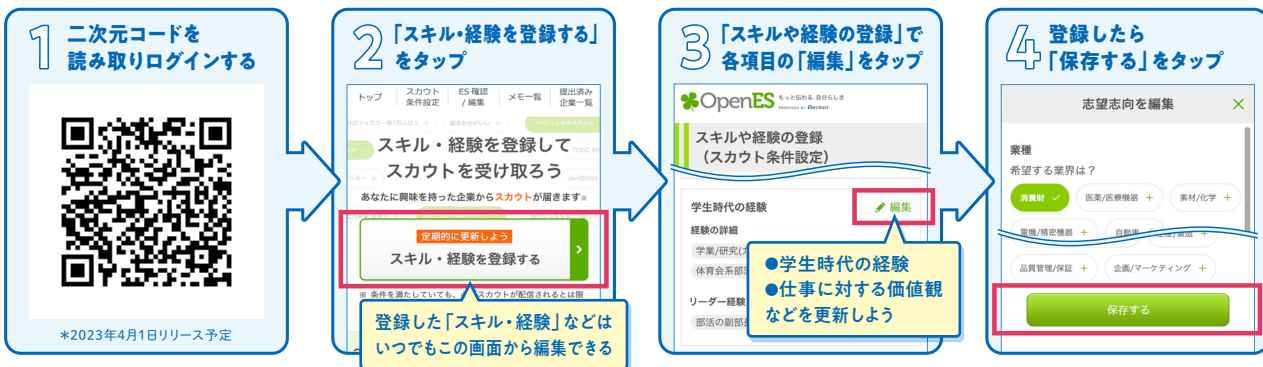

CHECK!

リクナビでできる就活準備スケジュールを確認しよう

「就活準備リスト」を活用して、就活準備を始めよう

何から進めたらいいの？という方のために、
時期ごとにリクナビで活用できるコンテンツを紹介！

できること

取り組むべき内容がカテゴリ別にわかる

- 就活準備の進め方理解
- 自己理解
- 業界/企業研究・インターンシップ探し

イベントの予約開始や開催日程、
ツールの利用開始日などが一目でわかる

項目をタップすると詳細が見られる！

カンタン！便利！

ここから
CHECK!

*2023年4月1日リリース予定

リクナビ2025で 自己分析を進めよう

「スキル・経験」などを登録して志向を言語化しよう

リクナビ上に学生時代に身につけたスキルや、思い出深い経験、仕事に対する価値観などを登録できる!

登録できる項目は全部で7種類

さらに、あなたに興味を持った企業から
インターンシップ・1day仕事体験へのスカウトが届くことも!

! スカウト受信について 企業からのスカウトが必要な場合は、OpenESの「スカウト条件設定」画面からスカウトを受信しないように設定することが可能です。 ◎スカウトを受け取るにはOpenESのスカウト受信を許可状態にし、「スカウト条件設定」画面内にある「スキル・経験」などを1つ以上登録している必要があります ◎登録者全員にスカウトが来るわけではありません ◎スカウトの受信開始時期は2023年6月1日以降です

「スキル・経験」などの登録・更新方法

性格診断や他己分析ができるツールを活用しよう

たったの5分で自分の特徴がわかる

周囲からの評価と自己評価を比較し、
強みや特徴を発見できる

向いている仕事ができる!
リクナビ診断

*2023年4月1日リリース予定

リクナビ LINEでみんな!
他己分析

就活準備の第一歩!
自分のことを知って、企業探しに役立てよう