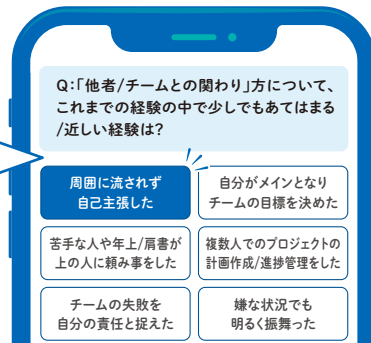

CHECK!

リクナビでできる就活準備スケジュールを確認しよう

「就活準備リスト」を活用して、就活準備を始めよう

何から進めたらいいの？という方のために、
時期ごとにリクナビで活用できるコンテンツを紹介！

できること

取り組むべき内容がカテゴリ別にわかる

- 就活準備の進め方理解
- 自己理解
- 業界/企業研究・インターンシップ探し

イベントの予約開始や開催日程、
ツールの利用開始日などが一目でわかる

項目をタップすると詳細が見られる！

カンタン！便利！

ここから
CHECK!

*2023年4月1日リリース予定

リクナビ2025で 自己分析を進めよう

「スキル・経験」などを登録して志向を言語化しよう

リクナビ上に学生時代に身につけたスキルや、思い出深い経験、仕事に対する価値観などを登録できる!

登録できる項目は全部で7種類

学生時代の 経験	仕事に対する 価値観	志望志向
学業	スキル	資格
		希望勤務 地域

ワンタップで
自己分析!

用意された回答を
タップしていただけ!

「スキル・経験」などを登録するメリット

メリット

1 企業選びの参考になる

メリット

2 気づけていなかった強みややりたいことが明らかになる