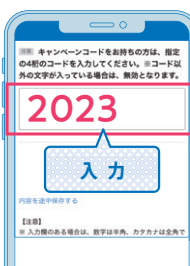

*セミナー内容は変更になる可能性があります

企業ブース

各企業の担当者が説明!

各企業の担当者が直接説明するので、社風や職場の雰囲気がわかる!

直接質問もできる!

予約方法

*画像イメージは開発中のため変更になる可能性があります

Step 1

リクナビアプリを開いて「イベント」タブをタップ

Step 2

参加したい日程を選んで「詳細を見る」をタップ

Step 3

「予約へ進む」をタップ

Step 4

表示された日程とアンケートの「1:学校内での案内」を選択

Step 5

キャンペーンコード欄に「2023」と入力

Step 6

予約完了!

WEBで開催! 多数企業が参加予定

就職活動にお役立てください

特典①

参加申し込み画面でキャンペーンコード「2023」を入力し、イベント当日に1社以上「出席登録」した方に1,000円分の「Amazonギフト券」をプレゼント!

抽選で合計81,000名様